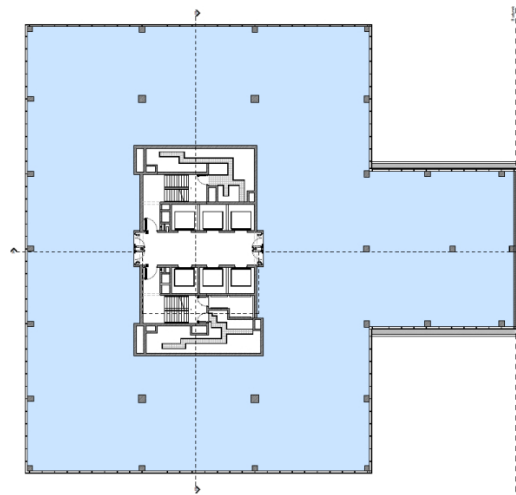

Do wynajęcia

Office to let

Wave phase I

Gdańsk, Oliwa, Al. Grunwaldzka 347

Informacje o budynku | Building information

Status budynku Building status	Istniejący Existing
Rok budowy Year of construction	2020
Powierzchnia wspólna Common space	3,90 - 5,00 %
Współczynnik miejsc parkingowych Parking ratio	1 / 146 m ²
Całkowita powierzchnia budynku Total building area	24 780 m ²

Plan piętra | Floor plan

Dostępna powierzchnia | Available space

Piętro Floor	Powierzchnia wolna Vacant space	Czynsz Rent	Dostępność Availability
2	prosimy o kontakt please contact us	prosimy o kontakt please contact us	prosimy o kontakt please contact us
2	prosimy o kontakt please contact us	prosimy o kontakt please contact us	prosimy o kontakt please contact us
2	prosimy o kontakt please contact us	prosimy o kontakt please contact us	prosimy o kontakt please contact us
4	prosimy o kontakt please contact us	prosimy o kontakt please contact us	prosimy o kontakt please contact us
8	prosimy o kontakt please contact us	prosimy o kontakt please contact us	prosimy o kontakt please contact us
10	prosimy o kontakt please contact us	prosimy o kontakt please contact us	prosimy o kontakt please contact us
13	prosimy o kontakt please contact us	prosimy o kontakt please contact us	prosimy o kontakt please contact us
Razem Total	po zalogowaniu after login		